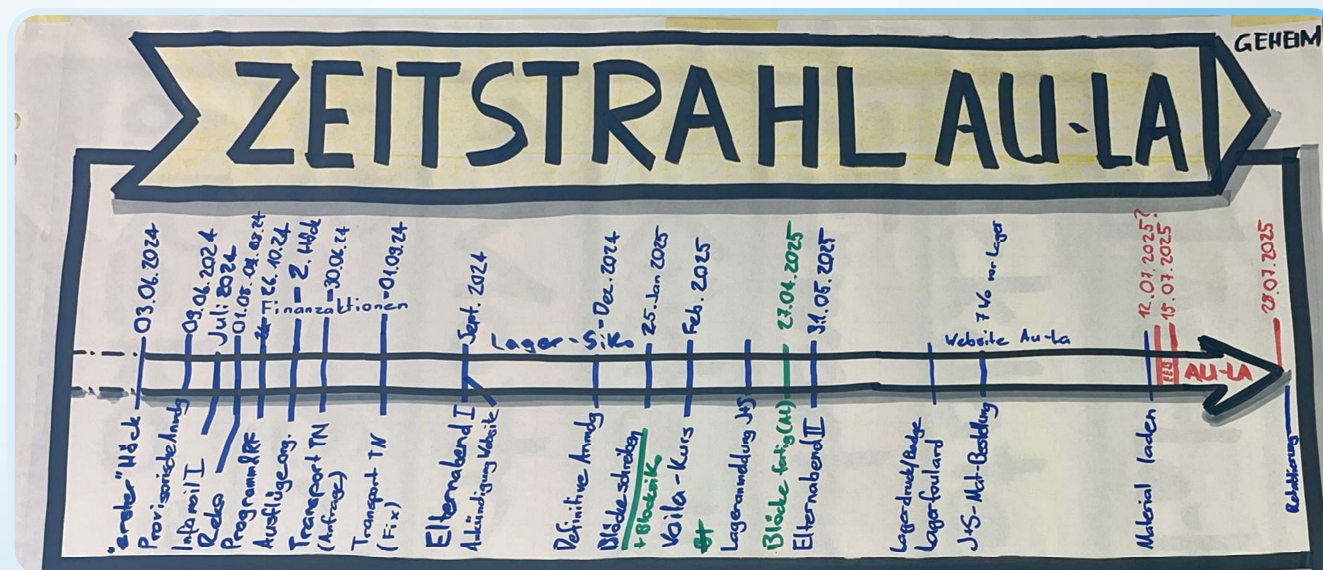

Auslandlager 2025

Vertraulich

Pfadi Unspunne
Interlaken

Ablauf

- Idee
- Allgemeines
- Kosten
- Lagerplatz & Umgebung
- Reise
- Thema
- (Grobprogramm)
- Varia & Fragen

Auslandlager 2025

Warum ein Auslandslager?

Vertraulich

Pfadi Unspunne
Interlaken

Allgemeines

- Lager vom 16.07.2025-28.07.2025
- Ouren, Burg-Reuland, Belgien
- Es findet ein 2. Info-Anlass mit konkreten Infos statt
- Eigenes Kapitel auf der Website (noch im Aufbau)

Tätigkeiten der Eltern

- Umfrage von letztem Sommer
- Wer will, kann Umfrage immer noch ausfüllen

A blue-toned winter scene featuring a lantern, a Santa hat, and pine branches. The lantern is in the foreground, with a Santa hat and pine branches in the background. The text "Adventstreff" is overlaid on the left side of the image.